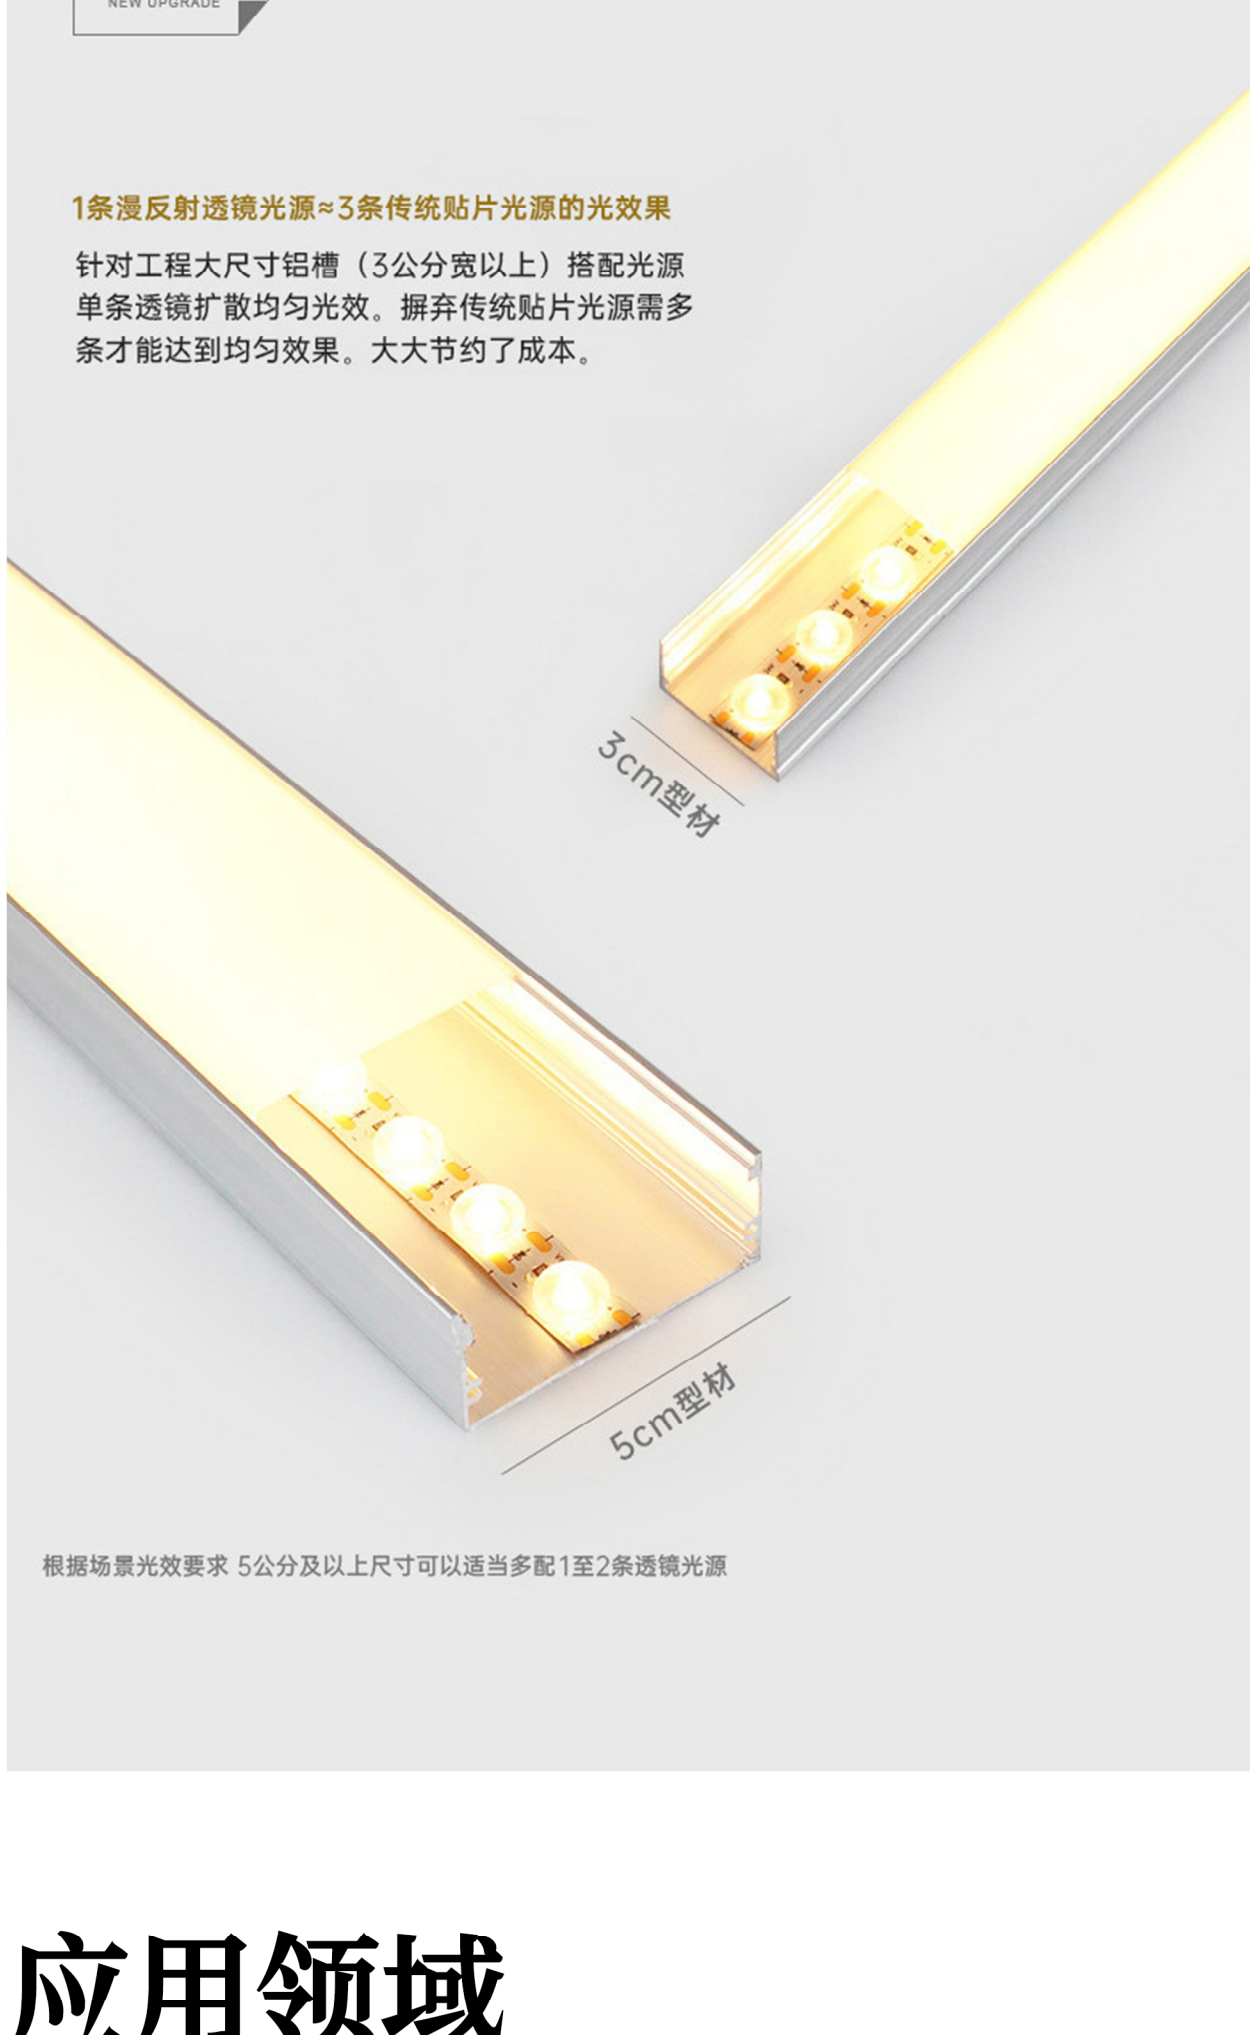

强力背胶自粘贴安装

撕开灯带背面自带的双面胶直接粘贴到所需安装表面，简单快捷。