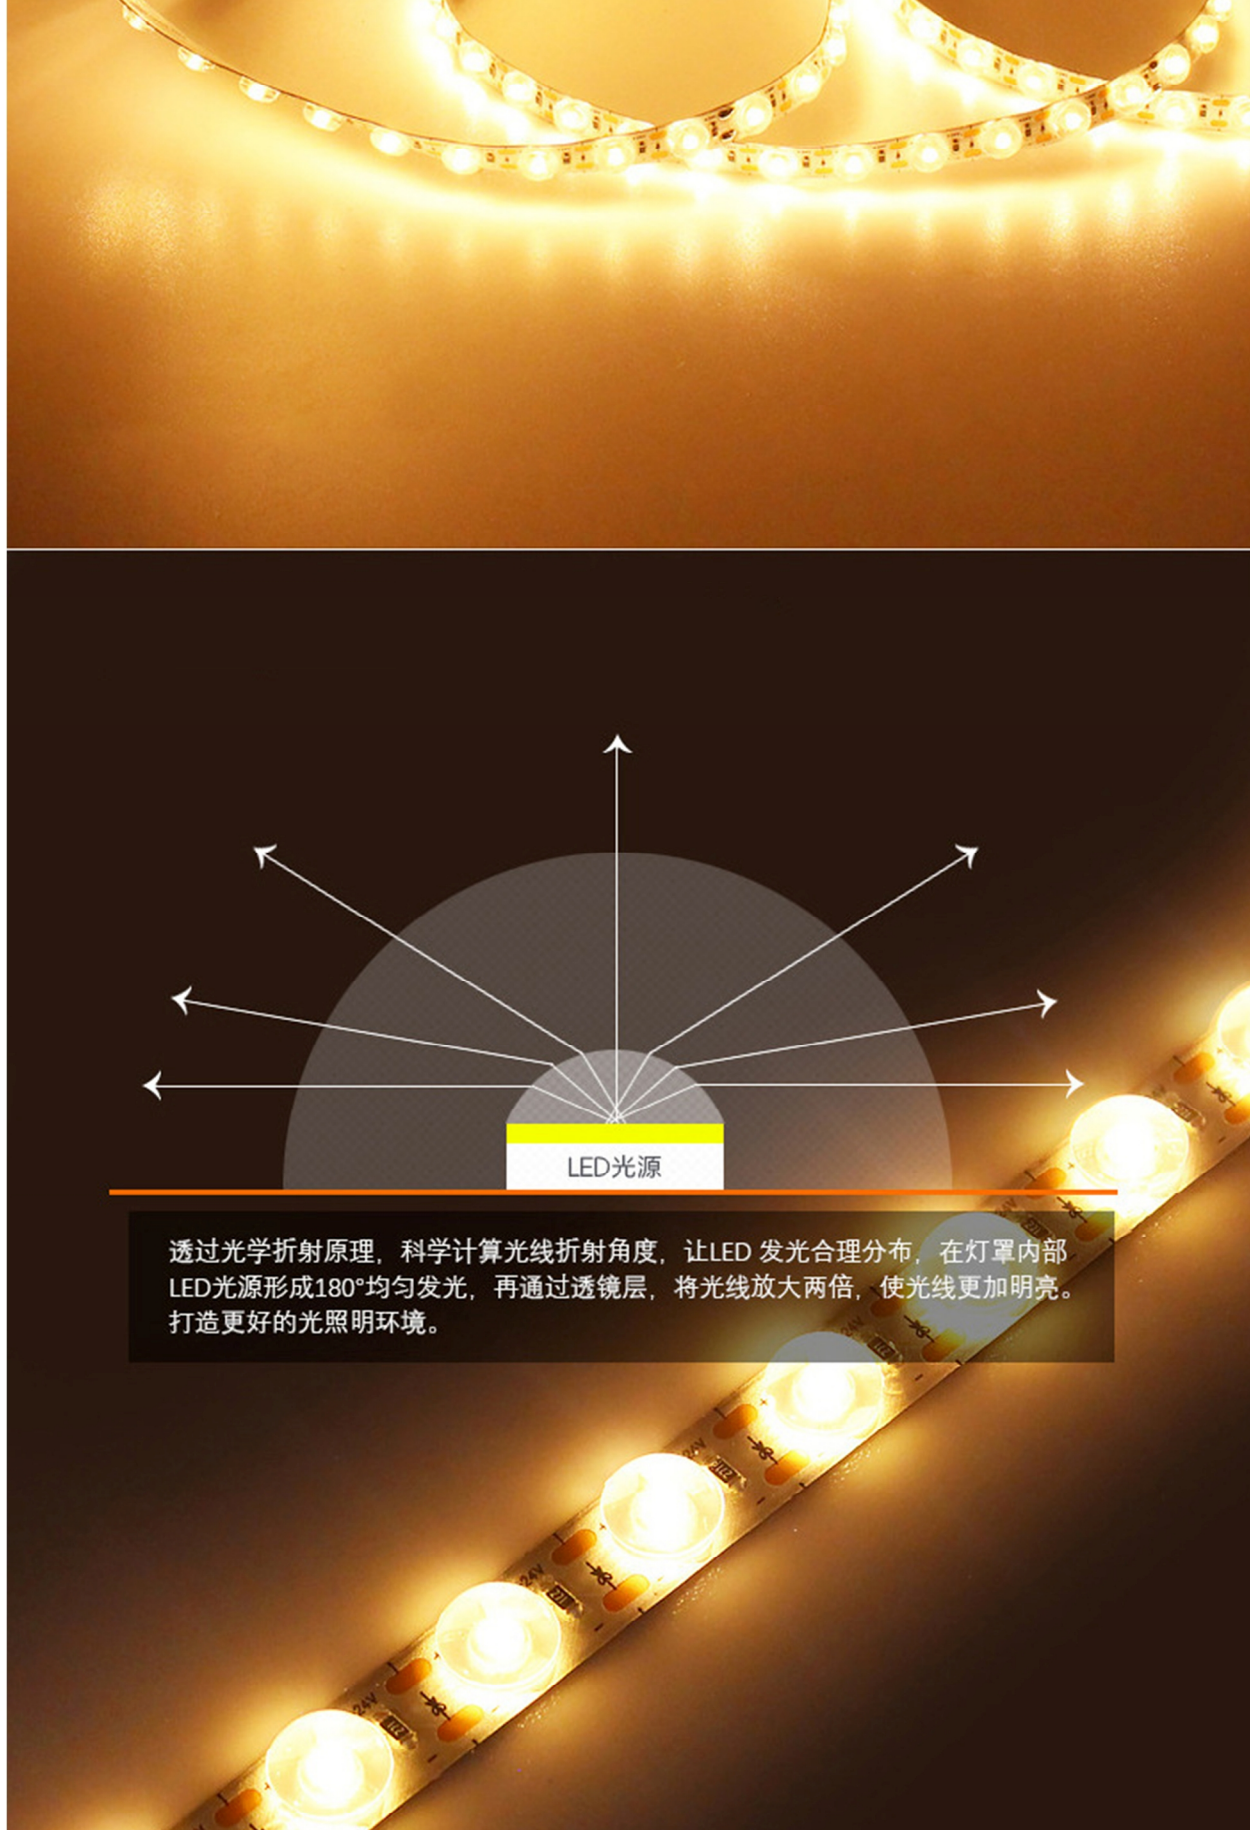

产品描述

24V 漫反射LED灯带

无影光学透镜灯带

BRIGHTNESS UNIFORMITY 明亮均匀

ENERGY CONSERVATION 高效节能

LONG LIFE AND DURABLE 长寿耐用